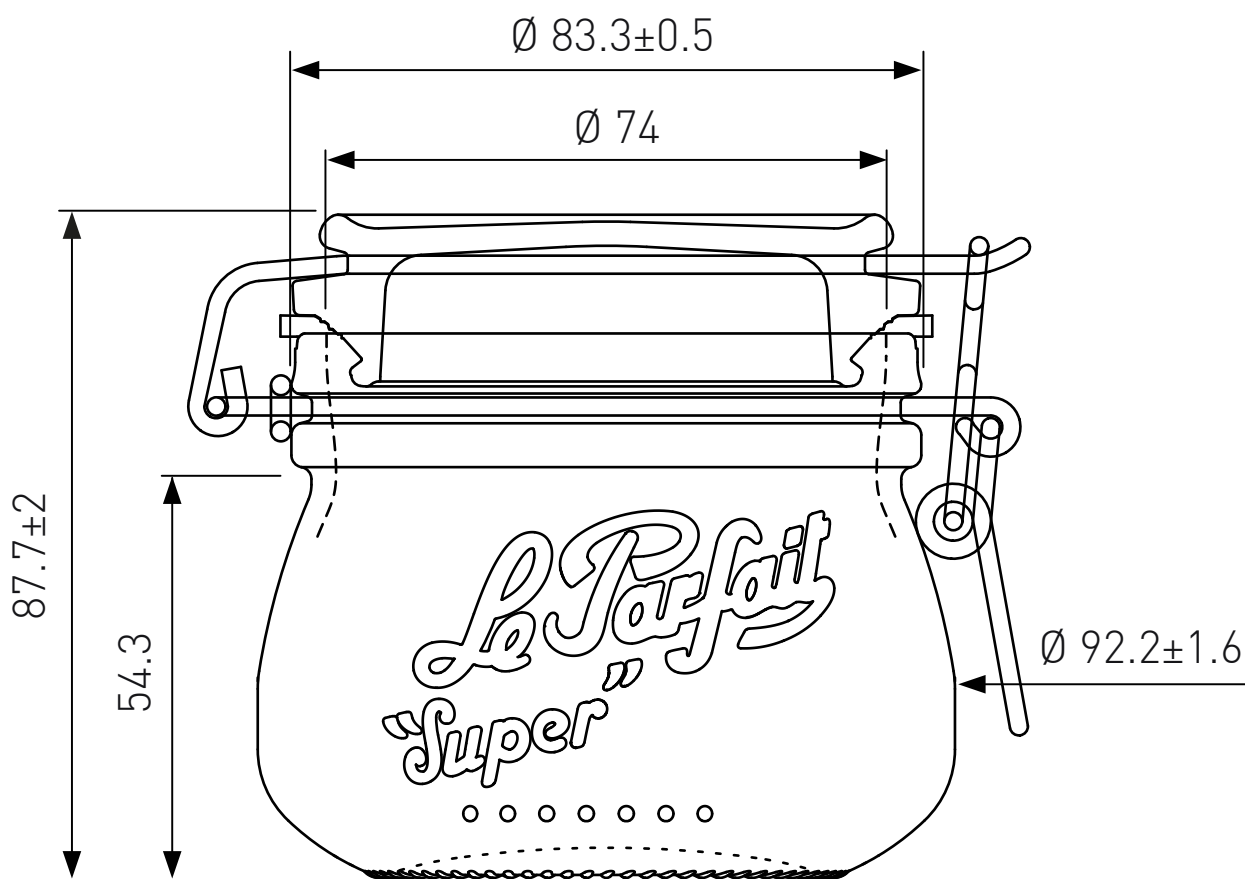

DRAHTBÜGELGLAS LE PARFAIT 250 ML WEISS, BÜGELVERSCHLUSS SILBRIG, DICHTUNG ORANGE
POT FERMETURE MÉCANIQUE LE PARFAIT 250 ML BLANC AVEC FIL EN ARGENT ET JOINT ORANGE
VASO TAPPO MECCANICO 250 ML BIANCO CON FILO ARGENTO E GUARNIZIONE GOMMA ARANCIONE