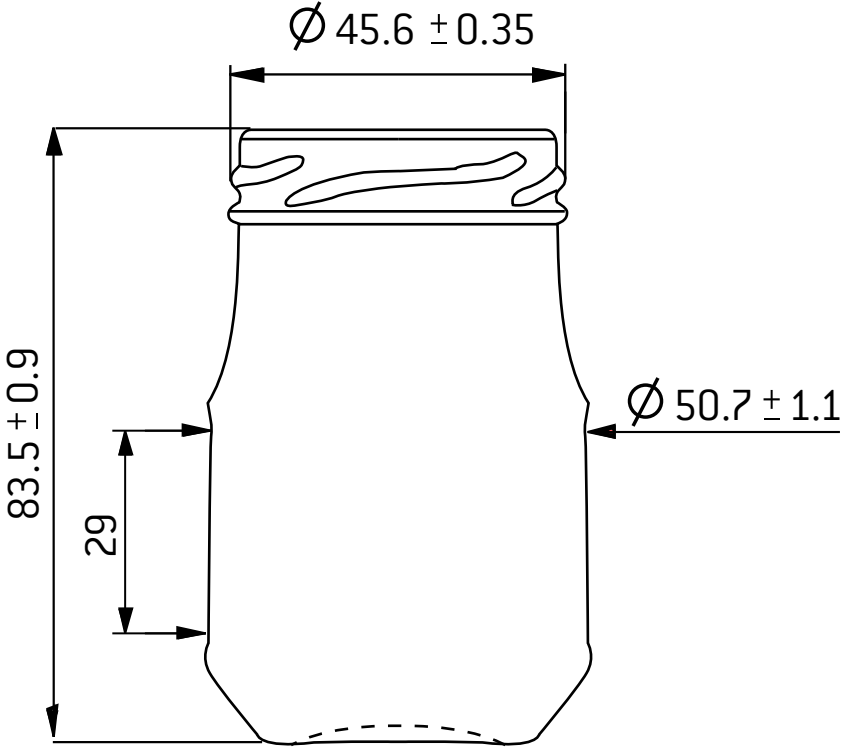

VERPACKUNGSGLAS ATLAS 106 ML T048 WEISS
POT ATLAS 106 ML T048 BLANC
VASO ATLAS 106 ML T048 BIANCO

Univerre

excellence in glass

www.univerre-prouva.ch