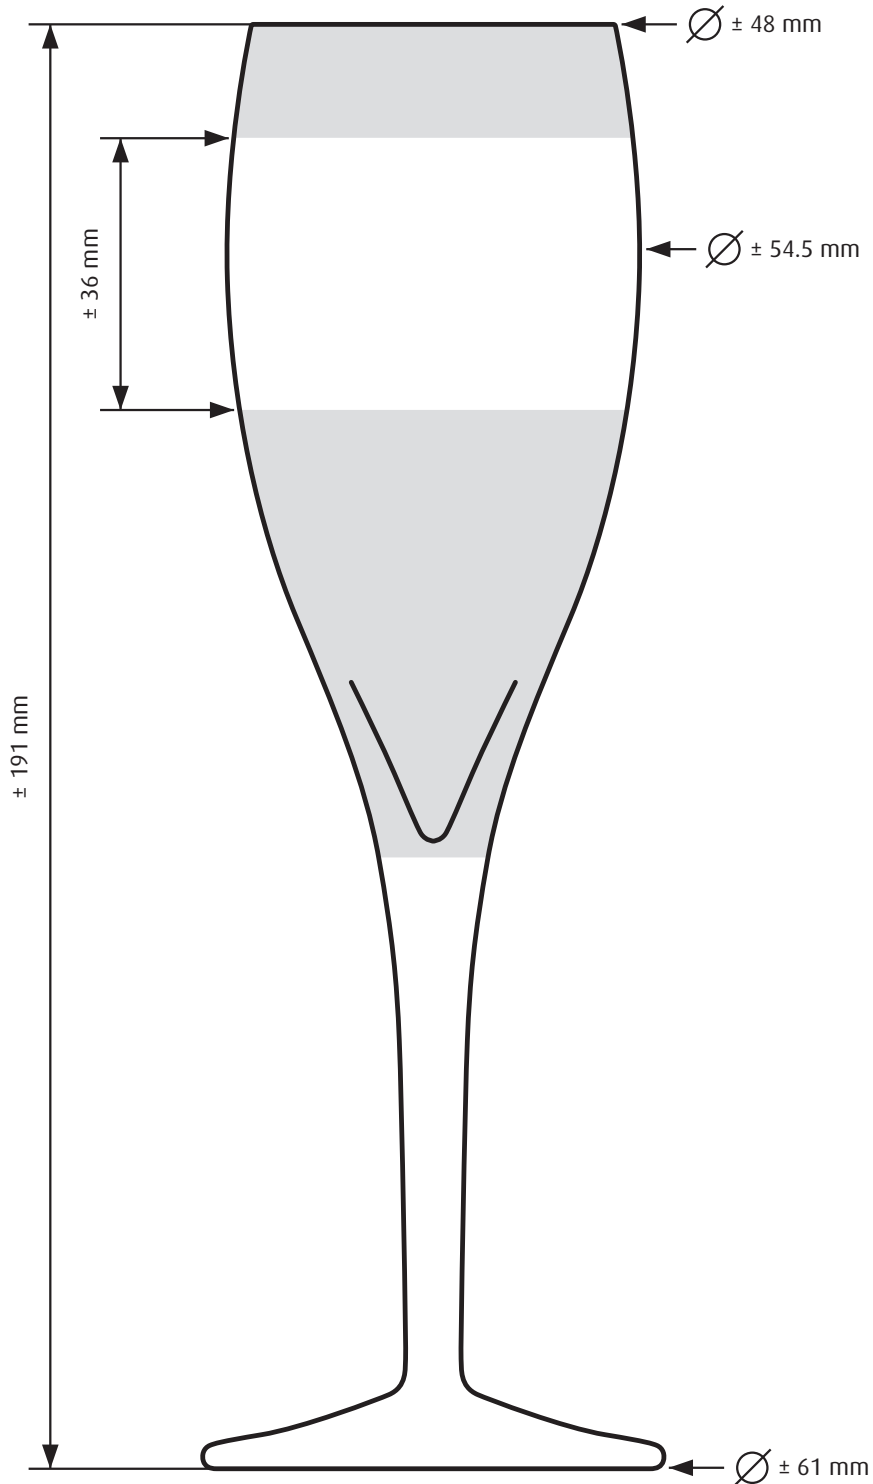

FLÛTE DREAM 14.2 CL  
FLUTE DREAM 14.2 CL  
CALICE DREAM 14.2 CL

Zone imprimable indicative.  
Selon nature et grandeur du  
logo, sous réserves

Indikative Druckbereich. Unter vorbehalt:  
Grösse und Naturgetreue des Logos

Zona di stampa indicativa. Con diritto di  
riserva concernente natura e grandezza  
del logo

**Univèrre**  
excellence in glass

[www.univerre.ch](http://www.univerre.ch)