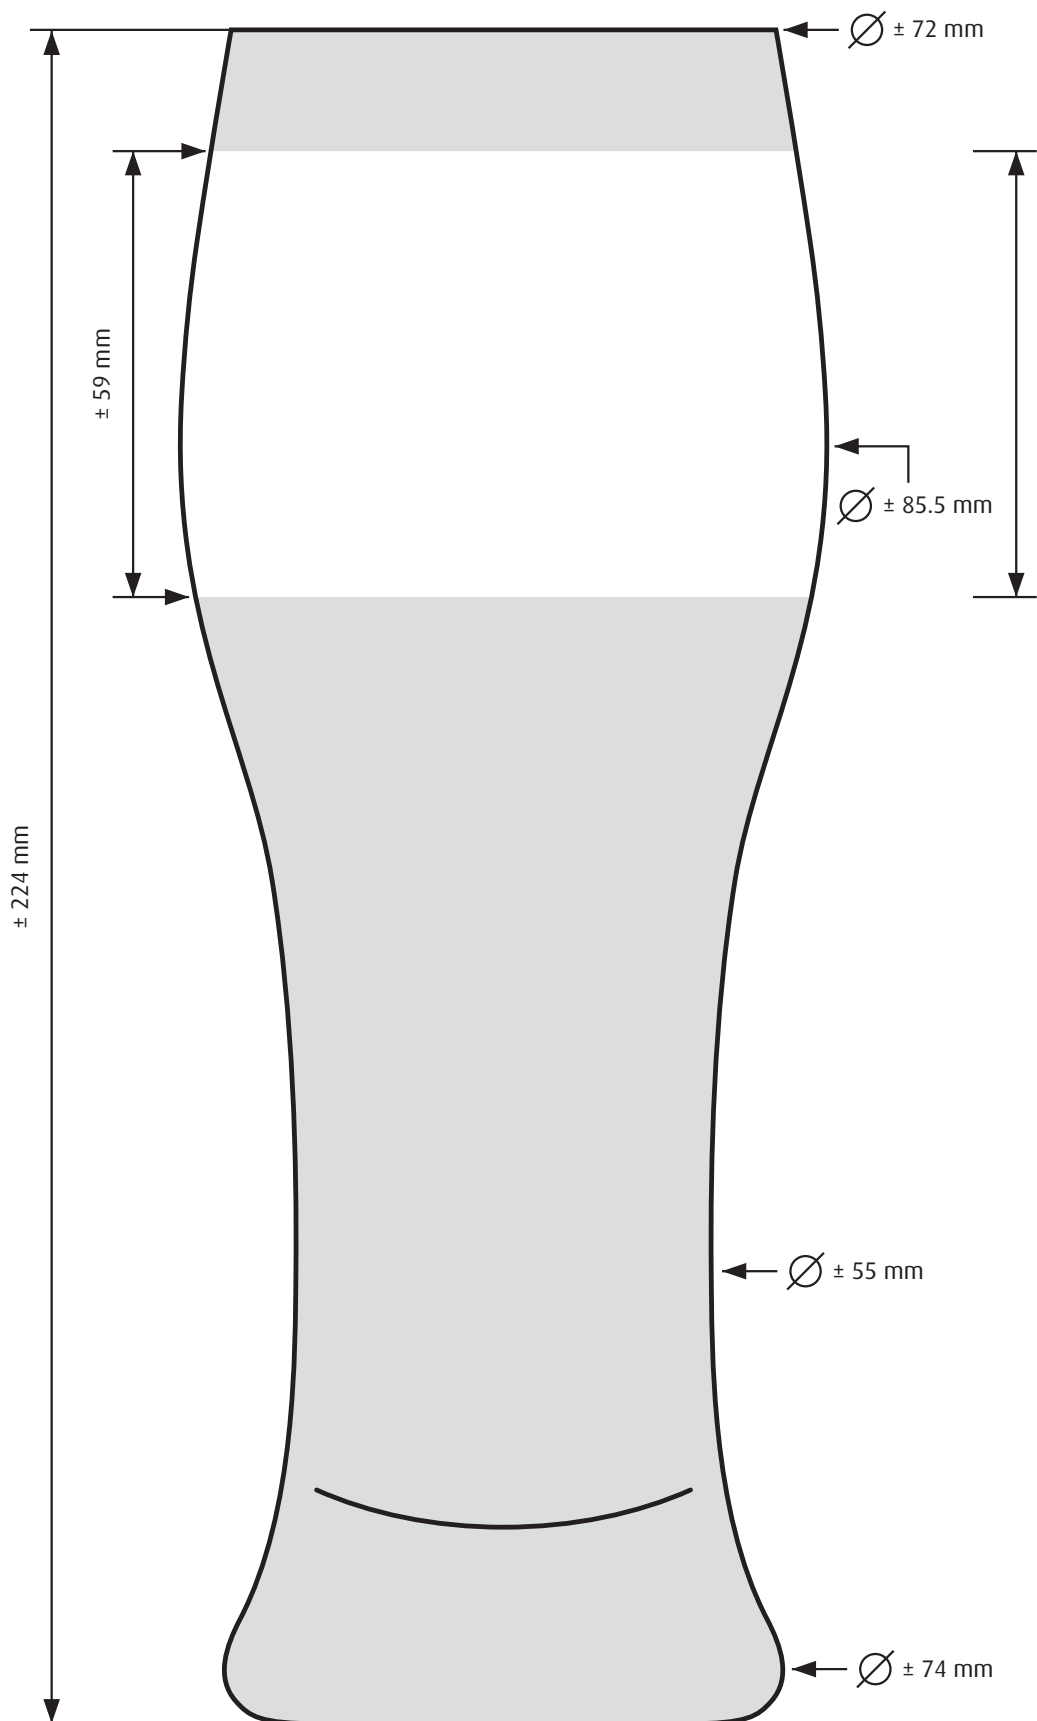

BRASSERIE 66 CL

Univèrre
excellence in glass

www.univerre.ch