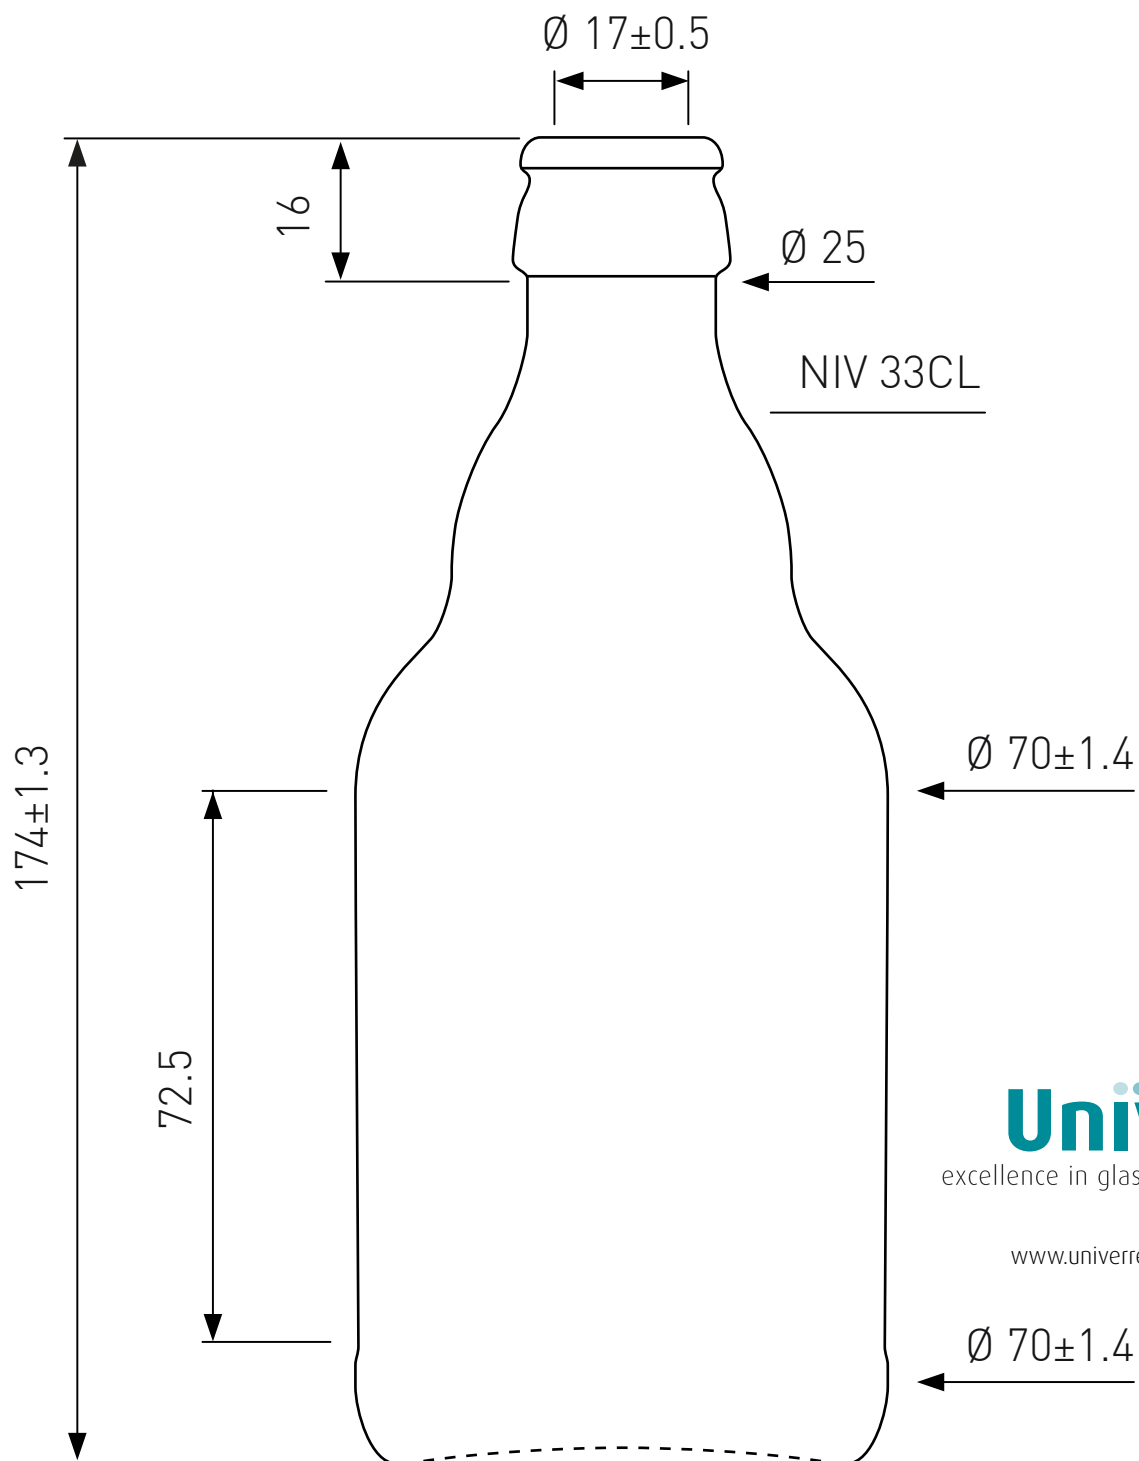

BIER KK 33CL STEINIE WEISS
BIÈRE COURONNE 33CL STEINIE BLANC
BIRRA CORONA 33CL STEINIE BIANCO

Univerre

excellence in glass

www.univerre.ch