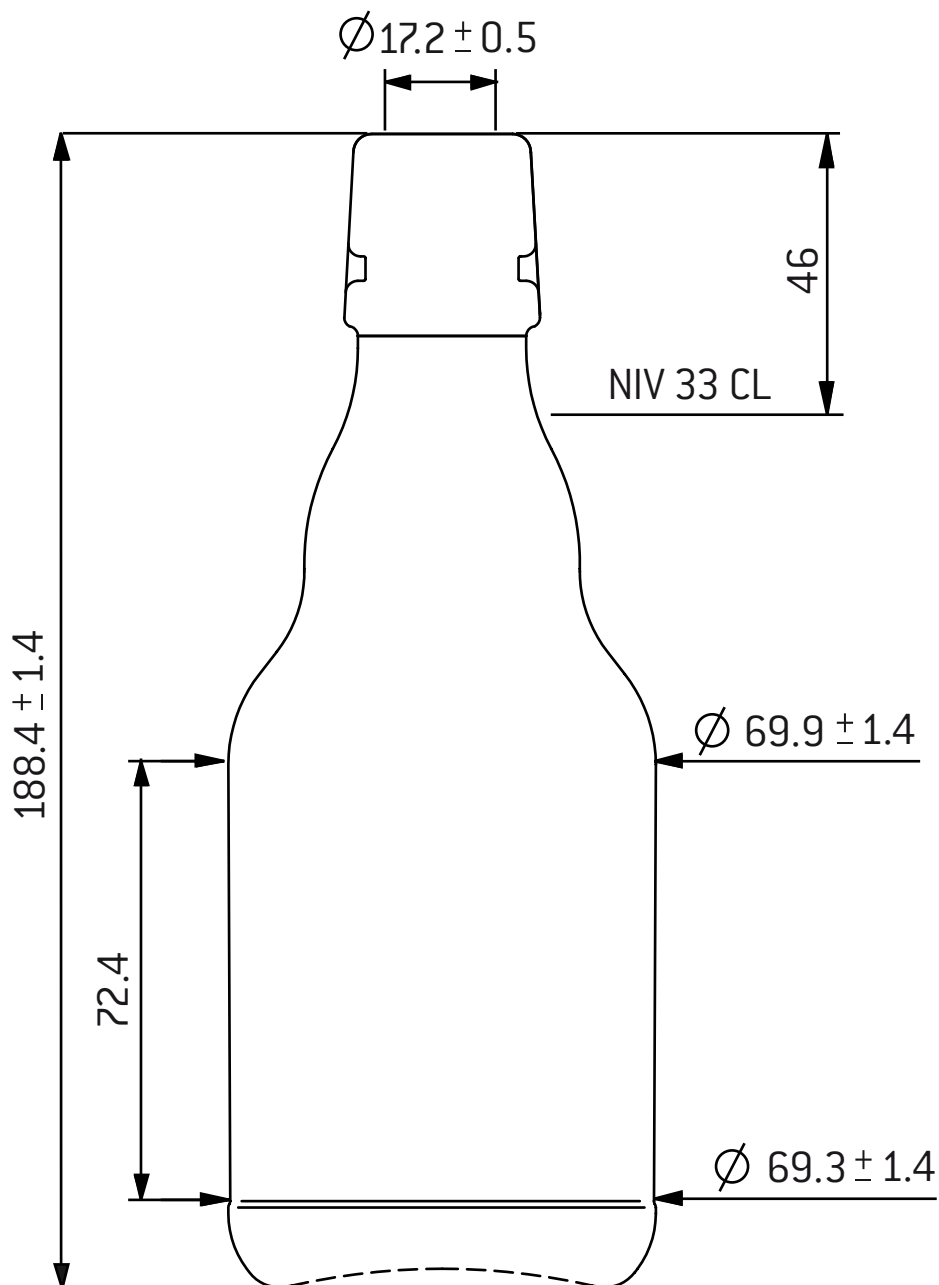

BIER BÜGELFLASCHE 33 CL BRAUN STEINIE
BIÈRE FERMETURE MÉCANIQUE 33 CL BRUN STEINIE
BIRRA TAPPO MECCANICO 33 CL MARRONE STEINIE

Univèrre
excellence in glass

www.univerre-prouva.ch