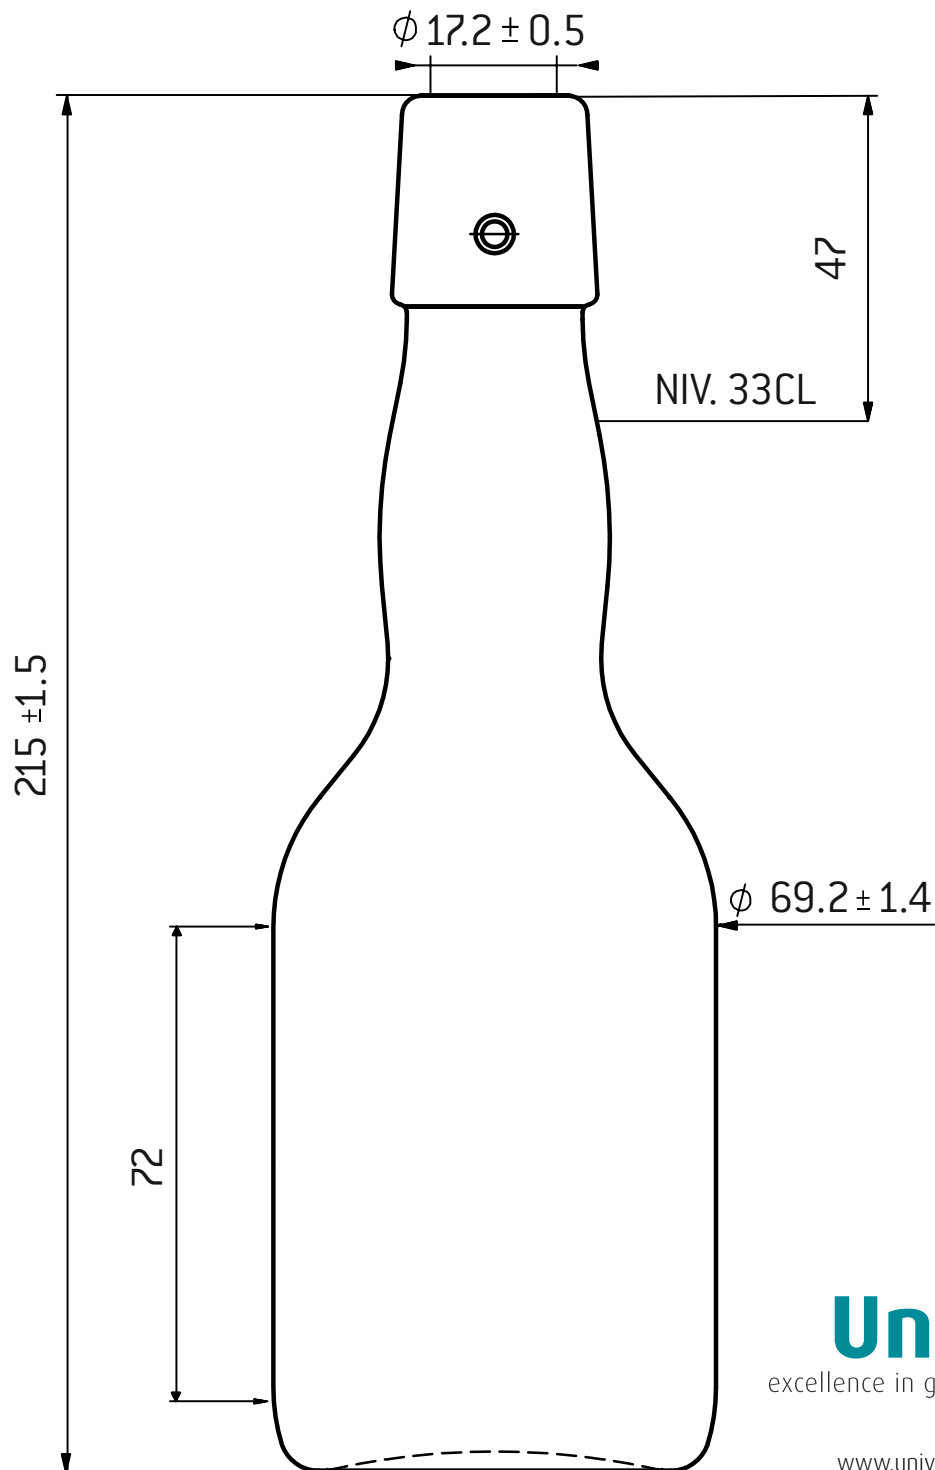

BIER BÜGELFLASCHE 33 CL LOCHMUND  
BIÈRE FERMETURE MÉCANIQUE 33 CL LOCHMUND  
BIRRA TAPPO MECCANICO 33 CL LOCHMUND

**Univèrre**  
excellence in glass

[www.univerre-prouva.ch](http://www.univerre-prouva.ch)