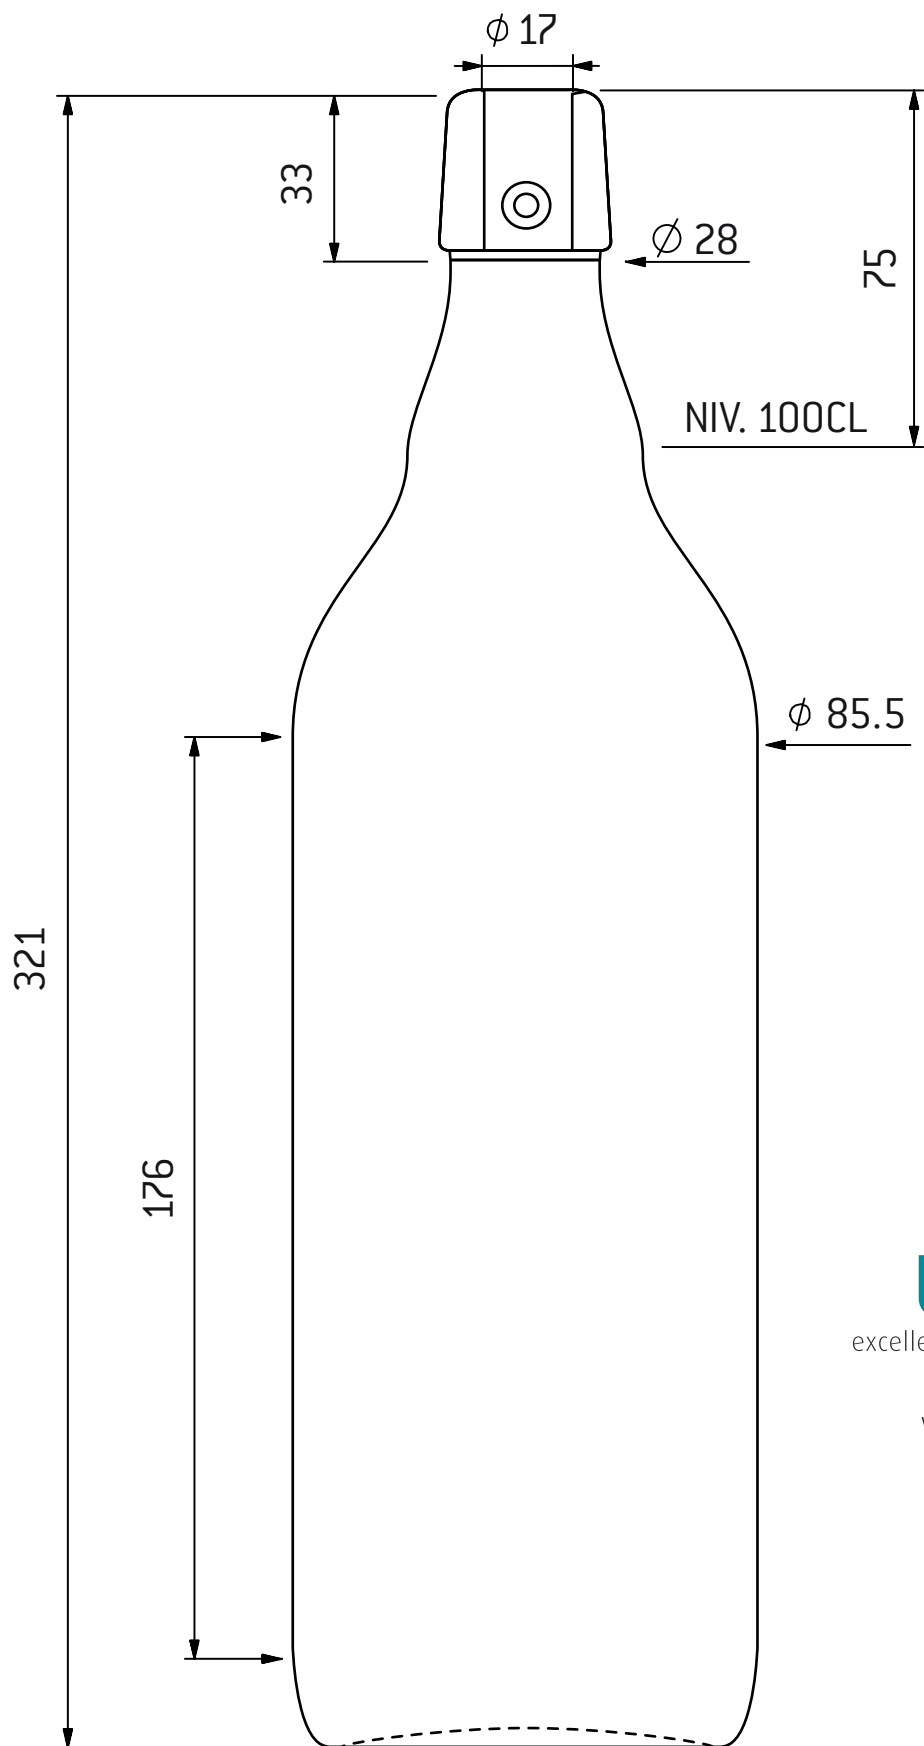

BIER BUEGELFLASCHE 100 CL STEINIE
BIERE FERMETURE MECANIQUE 100 CL STEINIE
BIRRA TAPPO MECCANICO 100 CL STEINIE

Univèrre
excellence in glass

www.univerre-prouva.ch