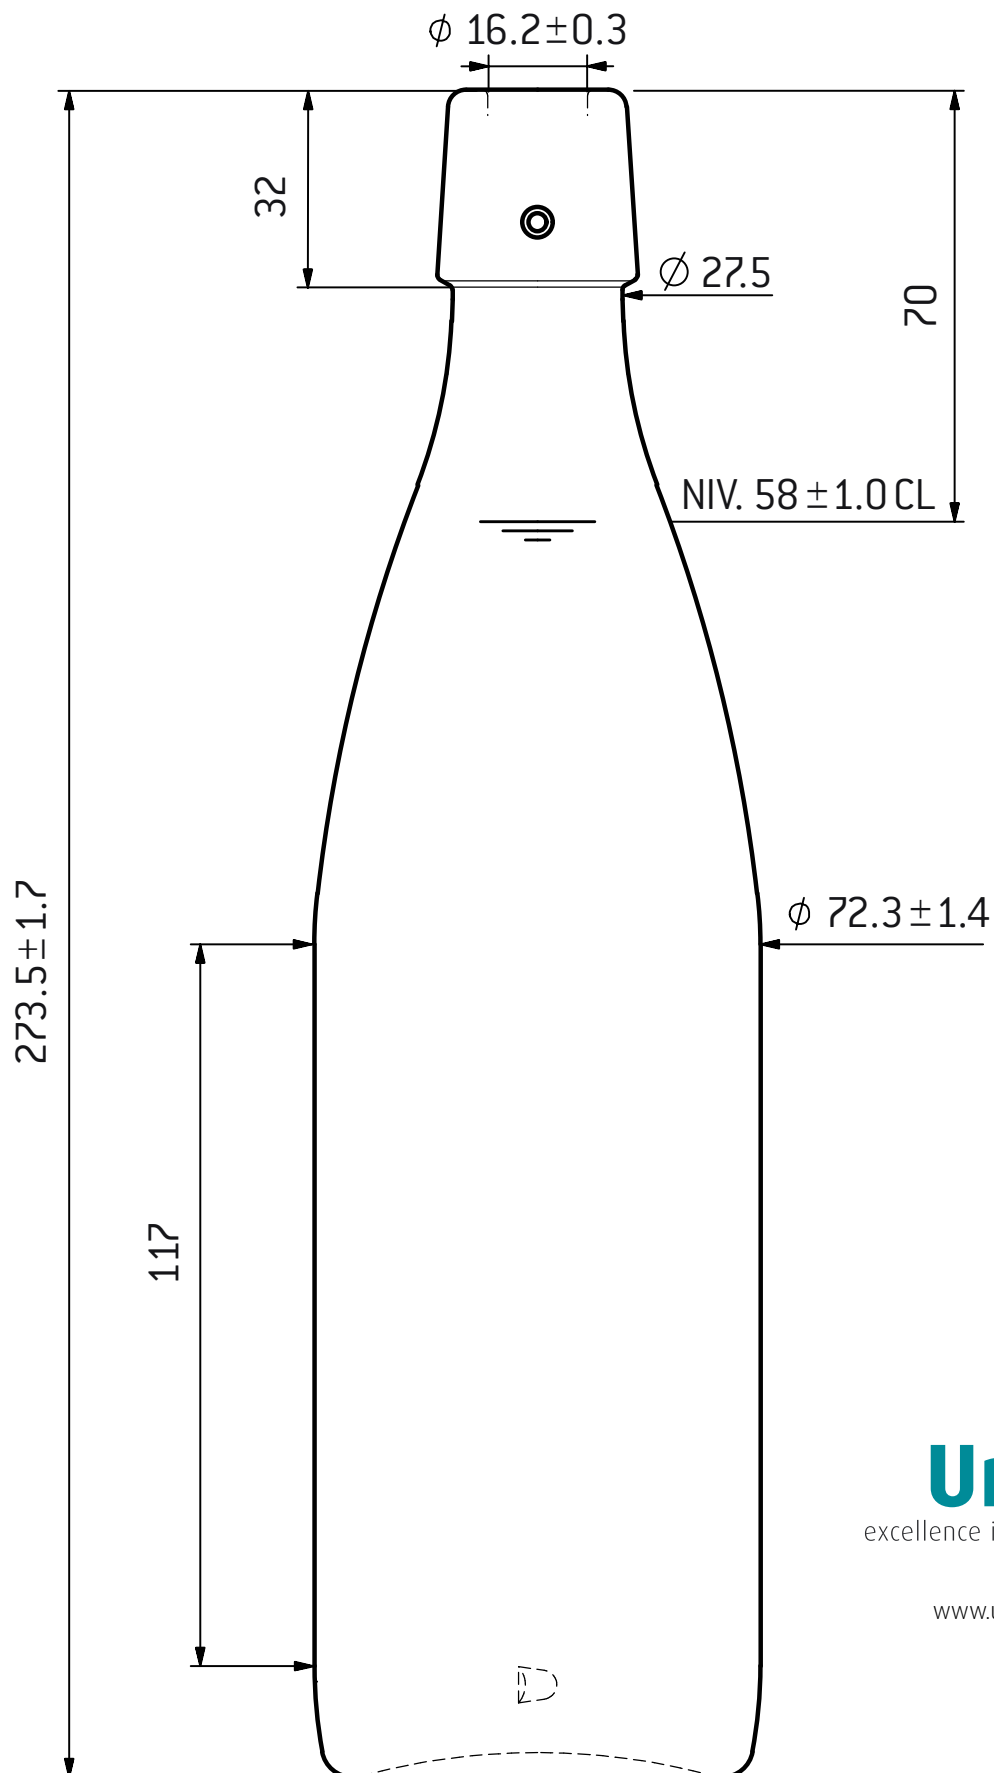

BÜGELFLASCHE 58 CL SBV
BIERE FERMETURE MECANIQUE 58 CL SBV
BIRRA TAPPO MECCANICO 58 CL SBV

Univèrre
excellence in glass

www.univerre-prouva.ch